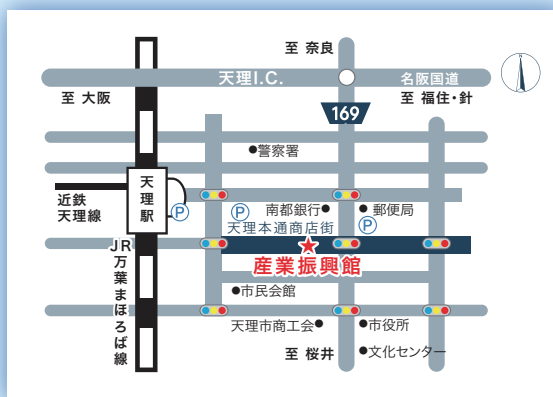

■会場

天理市産業振興館 奈良県天理市川原城町249番地1
天理市本通り商店街内(JR・近鉄天理駅 徒歩6分)
TEL:0743-63-1242

■問合せ

天理市商工会事務局

〒632-0016 奈良県天理市川原城町361番地

TEL:0743-62-1945

E-mail:tenri@tenshoko.com URL:http://www.tenshoko.com